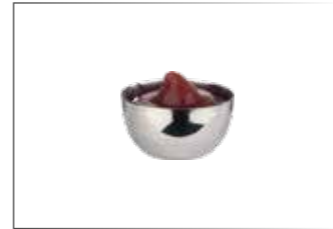

Schale
Edelstahl rostfrei 18/10,
ø 6 cm h 3 cm, 0.05 l
Art. 125029

€ 2,30